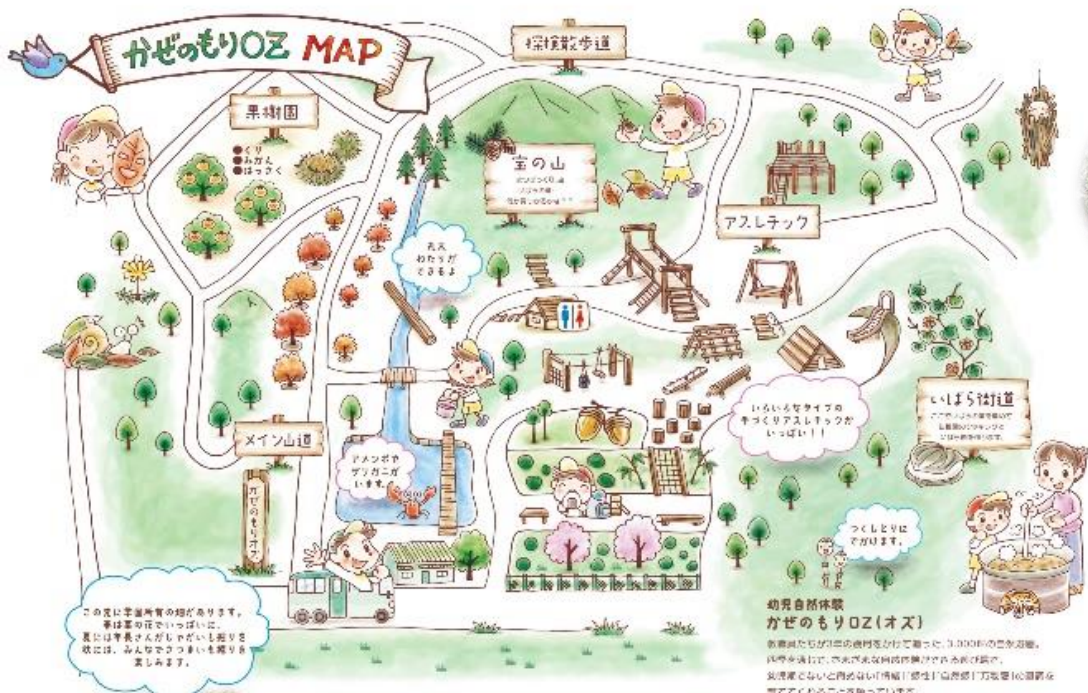

### in 安濃の里山（かぜのもり OZ）

在園児たちとにたく大人気！大川学園所有の安濃の里山「かぜのもりOZ」へ  
集合場所から学園バスにて移動します。（約5分）

ご家族やお友だちと一緒に山の中をのんびりお散歩、手作りアスレチックで楽しもう！

◎日時：5月25日（土）10：00～11：30 受付は9：30より

※延期日：6月1日（土）雨天等で延期の場合は、大川幼稚園 HP の

トップ画面お知らせテロップで Up します。

◎対象年齢：2021年4月2日以降ご誕生のお子さまとご家族様

◎参加費：無料

◎参加申し込み方法：ホームページよりまたはお電話にて

（開催2日前が締切日です）

◎持ち物：水筒・帽子・虫よけスプレー・タオル・

汚れた時用の着替え・出席カード（初回にお渡しします）

◎服装：動きやすい服装&うんどう靴

◎集合場所：安濃中央総合公園の築山付近にご集合ください。

（三重県津市安濃町田端上野 818）

☎514-0007 津市大谷町 240 番地

（津駅西口前）

Tel. 059-261-2021

幼児自然体験  
かぜのもりOZ(オズ)  
お園児たちが自然の中で遊べるよう、3,300坪の広大な敷地、  
16ヶ所を設け、木や水や石など自然素材で自然あふれる園庭、  
お友達と笑いあえる「情緒」感じやすい「自然」が溢れる園庭を  
毎日でとくことに取り組んでいます。

この日は学園所有の畑があります。  
春は菜の花やいっぴい、  
夏には芋長さんがかぼちも掘りま  
秋には、みんなが収穫した野菜を  
楽しみます。